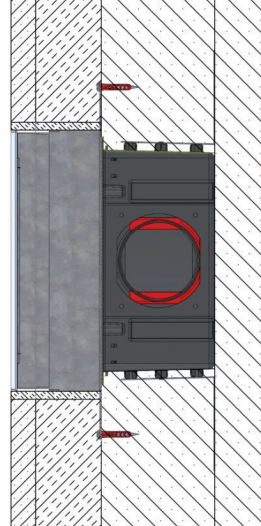

Telescopic frame for floor fitment

DE Montageanleitung

GB Assembly Instructions

FR Instructions de montage

IT Istruzione di montaggio

ES Instrucciones de montaje

RU Монтажная инструкция

PL Instrukcja montażowa

NL Montage-instructies

Original mounting instruction MACSY-45 12/2013 Rev.1
 Production Lehr Technische Änderungen vorbehalten
 Technical modifications are subject to change

11

10

14

9

13

8