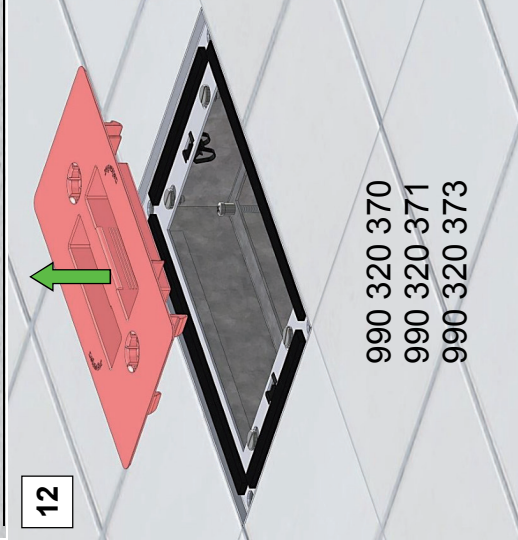

NL Montage-instructies

Original mounting instruction MACSY-45 12/2013 Rev.1
 Production Lehr Technische Änderungen vorbehalten
 Technical modifications are subject to change

11

10

14

9

13

8