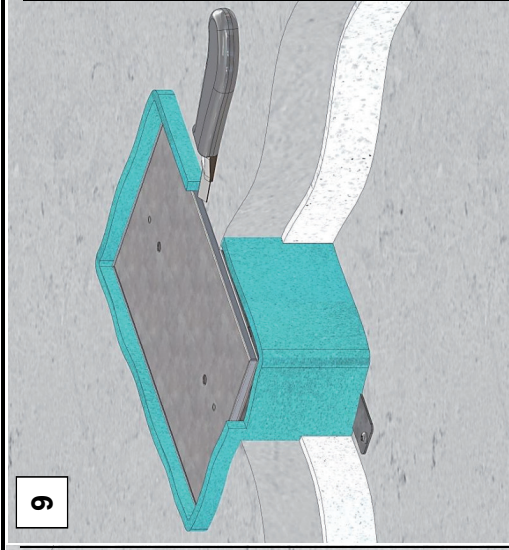

NL Montage-instructies

Original mounting instruction MACSY-45 12/2013 Rev.1
 Production Lehr Technische Änderungen vorbehalten
 Technical modifications are subject to change

11

10

14

9

13

8