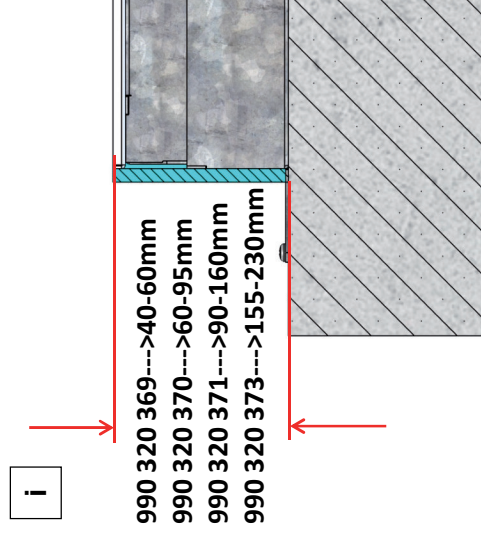

Telescopic frame for floor fitment

DE Montageanleitung

GB Assembly Instructions

FR Instructions de montage

IT Istruzione di montaggio

ES Instrucciones de montaje

RU Монтажная инструкция

PL Instrukcja montażowa

NL Montage-instructies

Original mounting instruction MACSY-45 12/2013 Rev.1
Production Lehr Technische Änderungen vorbehalten
Technical modifications are subject to change