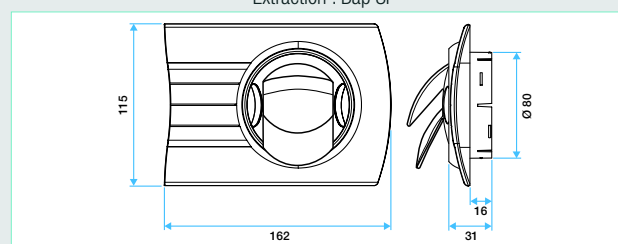

Soufflage : BIO Design rectangulaire

COMPOSITION DES KITS

Composition du kit	Référence
Kits pour réseau Optiflex	
2 BAP'Si S1 - Modulo S1 D125 5 BIO Design carrée + fût D125 8 manchettes optiflex D75 coudée 2 piquages D125 1 bouche cuisine BIP + auto-amplificateur D125	11091966
1 manchette optiflex D75 coudée 2 piquages D125 1 BAP'Si S1 - Modulo S1 D125	11091967
1 manchette optiflex D75 coudée 2 piquages D125 1 BIO Design D125 carrée	11091968
Kits pour réseau Minigaine	
1 Bouche cuisine à lamelles+auto amplificateur Ø 125 2 BAP'Si Modulo Ø 125 3 coudes mixtes pour bouches EQ 125 5 bouches BIO Design rectangulaires Ø 80 5 coudes mixtes EQ 80	11023230
1 BAP'Si Modulo Ø 125 1 coude mixte pour bouches EQ 125	11023231
1 bouche BIO Design rectangulaire Ø 80 1 coude mixte EQ 80	11023079
Kits pour réseau Algaine	
1 Bouche cuisine à lamelles+auto amplificateur Ø 125 2 BAP'Si Modulo Ø 125 3 manchettes trident Ø 125 5 bouches BIO Design rectangulaires Ø 80 5 manchettes trident H140 noires Ø 80	11023228
1 BAP'Si Modulo Ø 125 1 manchette trident Ø 125	11023229
1 bouche BIO Design rectangulaire Ø 80 1 manchette trident H140 noire Ø 80	11023116