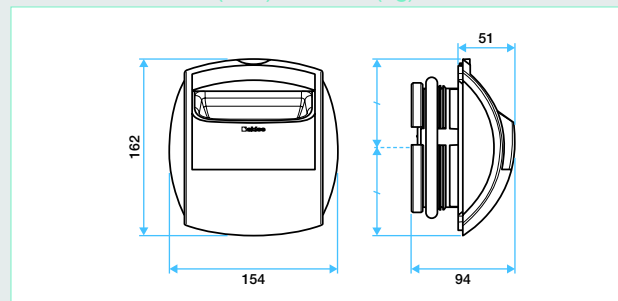

ENCOMBREMENT (mm) - POIDS (kg)

Extraction : Bap'Si