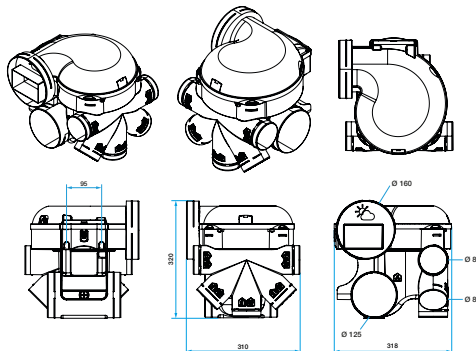

Groupe de ventilation simple flux individuelle hygoréglable

11033020

Groupe EasyHOME HYGRO Premium HP+

Données dimensionnelles

Références	H (mm)	L (mm)	P (mm)	Ø rejet (mm)	Poids (kg)
11033020	320	318	310	160	2,7