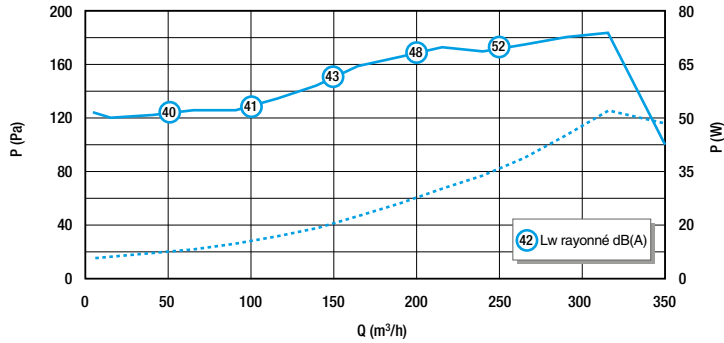

Données réglementaires

Références	Classe énergétique ErP
11033020	B

Visuel installation 1

Installation avec conduits semi-rigides Optiflex

Installation avec conduits souples Algaïne isolée

Groupe de ventilation simple flux individuelle hygoréglable

11033020

Groupe EasyHOME HYGRO Premium HP+

Courbes

Courbe aéraulique et acoustique EasyHOME Hygro Premium HP+