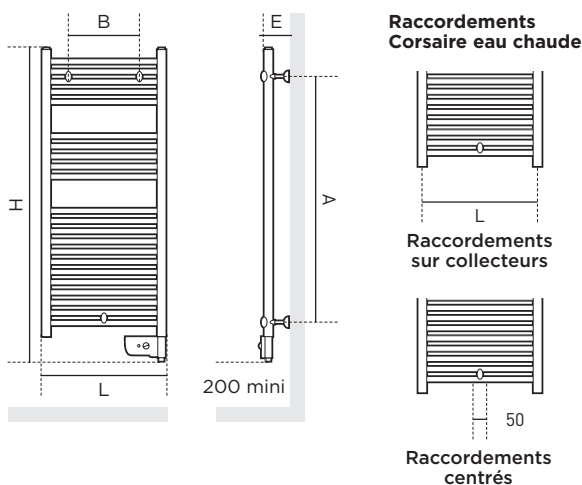

www.thermor.fr

CARACTÉRISTIQUES TECHNIQUES

Coloris blanc (RAL 9016)

En acier avec tubes ronds Ø22mm et collecteurs latéraux à section semi-ovale

Profondeur réglable: de 85 à 100mm

VERSION ÉLECTRIQUE :

3 largeurs : 400mm, 480mm et 550 mm

Compatible avec les **systèmes de programmation centralisée** (Fil Pilote ou Courant Porteur)

Verrouillage des commandes

VERSION EAU CHAUDE :

2 orifices 1/2" permettant les **raccordements centrés** avec entraxe de 50mm ou les **raccordements sur les collecteurs**

Pression maximum de service 4bars

Pression d'épreuve 5,2bars

COTES D'ENCOMBREMENT

DIMENSIONS ET RÉFÉRENCES

	Puissance (W)	Dimensions (mm) HxLxE	Cote A (mm)	Cote B (mm)	Poids (kg)	Référence
CORSAIRE ÉLECTRIQUE ÉTROIT	300	798 x 400 x 100	574	270	7	472 301
	500	1248 x 400 x 100	1025	270	11	473 311
CORSAIRE ÉLECTRIQUE GALBÉ	500	998 x 480 x 100	779	350	10	472 311
	750	1453 x 480 x 100	1230	350	15	472 321
	1000	1781 x 550 x 100	1599	400	20	472 331

	Puissance ΔT 30 (W)	Puissance ΔT 50 (W)	Dimensions (mm) HxLxE	Cote A (mm)	Cote B (mm)	Poids (kg)	Référence
CORSAIRE EAU CHAUDE RACCORDEMENTS SUR COLLECTEURS	227	408	920 x 500 x 100	779	350	6	474 261
	336	609	1375 x 500 x 100	1230	350	8	476 191
	444	844	1703 x 550 x 100	1558	400	11	478 491
CORSAIRE EAU CHAUDE RACCORDEMENTS CENTRÉS	498	942	1703 x 600 x 100	1558	450	13	479 501
	227	408	920 x 500 x 100	779	350	6	464 261
	336	609	1375 x 500 x 100	1230	350	8	466 191
CORSAIRE EAU CHAUDE RACCORDEMENTS CENTRÉS	444	844	1703 x 550 x 100	1558	400	11	468 491
	498	942	1703 x 600 x 100	1558	450	13	469 501