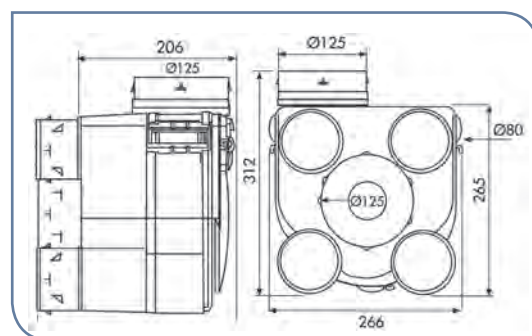

Piquage sanitaire
calibré Ø 80 mm
15 et 30 m³/h

Piquage sanitaire
équipé de sonde

Piquage cuisine
Convergent
avec sonde

Piquage de rejet
Ø 125 mm

Réglage sonde hygro
+ ajustement du
nombre de sanitaires

Kit livré avec 3 bouches
design extra-plates

✓ CARACTERISTIQUES GENERALES

Référence	DECO DHU N	DECO DHU K
Code	603 110	603 116
Piquages sanitaires Ø 80 mm	4	4
Piquage cuisine Ø 125 mm	1	1
Ø Rejet (mm)	125	125
Consommation électrique (W)	23/28/68	23/28/68
Nombre de vitesse	3	3
Poids (kg)	3	3,5
Bouche d'extraction sanitaire extra-plate	-	2 x Ø 80 mm
Bouche d'extraction cuisine extra-plate	-	1 x Ø 125 mm
Classe énergétique	C	C

✓ DIMENSIONS (MM)

Potentiomètre de réglage

Le réglage situé sur le caisson permet de sélectionner le taux d'hygrométrie (entre 60 et 90%) à partir duquel la VMC passera automatiquement en grand débit. Grâce à ses 2 sondes thermo-hygrométriques, l'humidité ambiante des pièces techniques est ainsi évacuée, par le passage en grand débit automatique. Une fois l'humidité évacuée, le débit repasse en débit de base.