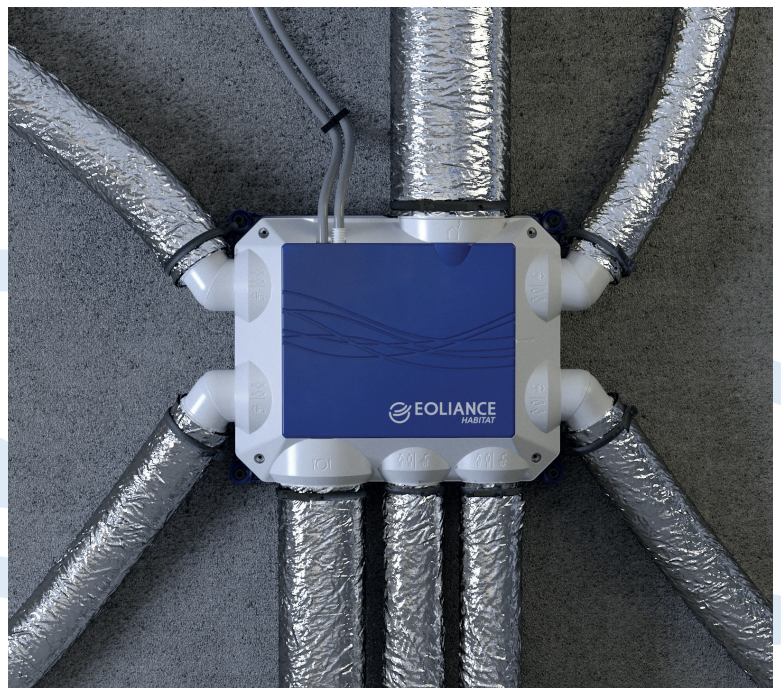

▲ Installation dans un garage fixé au mur