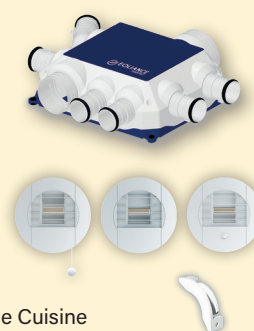

* Bruit mesuré à l'aspiration de la bouche cuisine

DESCRIPTION EVOLIS

Caisson équipé d'un piquage cuisine Ø 125, de 6 piquages sanitaires Ø 80 et d'un rejet Ø 160

Turbine à action à haut rendement et moteur basse consommation à commutation électronique monté sur roulement à billes.

Structure : coque polypropylène

Dimensions hors tout L x l x h : 505 x 414 x 169 mm

Poids 3 kg

Caisson EVOLIS - Ref. 913079

- Caisson VMC EVOLIS TBC,
livré avec 4 bouchons Ø 80 mm et 6 coudes

KIT EVOLIS - Ref. 913080

- 1 caisson EVOLIS TBC
- 1 bouche Cuisine Hygro Ø 125 mm avec manchette, débits : 10-45/135 à commande par cordelette
- 1 bouche Salle de Bains Hygro Ø 80 mm avec manchette, débits : 10-40
- 1 bouche WC Tempo Ø 80 mm avec manchette, débits 5/30 avec détection de présence à piles
- 1 renvoi d'angle pour cordelette de la bouche Cuisine

KIT EVOLIS - Ref. 913081

- 1 caisson EVOLIS TBC
- 1 bouche Cuisine Hygro Ø 125 mm avec manchette, débits : 10-45/135 à commande électrique à piles
- 1 bouche Salle de Bains Hygro Ø 80 mm avec manchette, débits : 10-40
- 1 bouche WC Tempo Ø 80 mm avec manchette, débits 5/30 avec détection de présence à piles