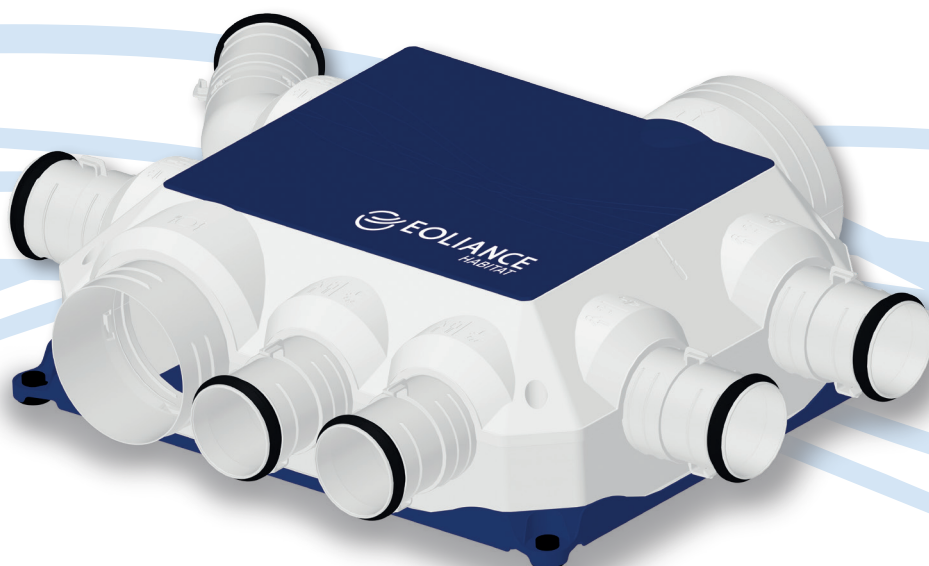

EVOLIS TBC

Pour logement T2 à T7 équipé d'une cuisine et jusqu'à 6 sanitaires

VMC SIMPLE FLUX HYGRORÉGLABLE B

UN SEUL CAISSON,
TOUTES LES SOLUTIONS DE POSE !

VENTILATION HYGRORÉGLABLE

74/02-CHYS-2281
www.certita.fr

* Bruit mesuré à l'aspiration de la bouche cuisine

DESCRIPTION EVOLIS

Caisson équipé d'un piquage cuisine Ø 125, de 6 piquages sanitaires Ø 80 et d'un rejet Ø 160

Turbine à action à haut rendement et moteur basse consommation à commutation électronique monté sur roulement à billes.

Structure : coque polypropylène

Dimensions hors tout L x l x h : 505 x 414 x 169 mm

Poids 3 kg

Caisson EVOLIS - Ref. 913079

- Caisson VMC EVOLIS TBC,
livré avec 4 bouchons Ø 80 mm et 6 coudes

KIT EVOLIS - Ref. 913080

KIT EVOLIS - Ref. 913081

- 1 caisson EVOLIS TBC
- 1 bouche Cuisine Hygro Ø 125 mm avec manchette, débits : 10-45/135 à commande électrique à piles
- 1 bouche Salle de Bains Hygro Ø 80 mm avec manchette, débits : 10-40
- 1 bouche WC Tempo Ø 80 mm avec manchette, débits 5/30 avec détection de présence à piles