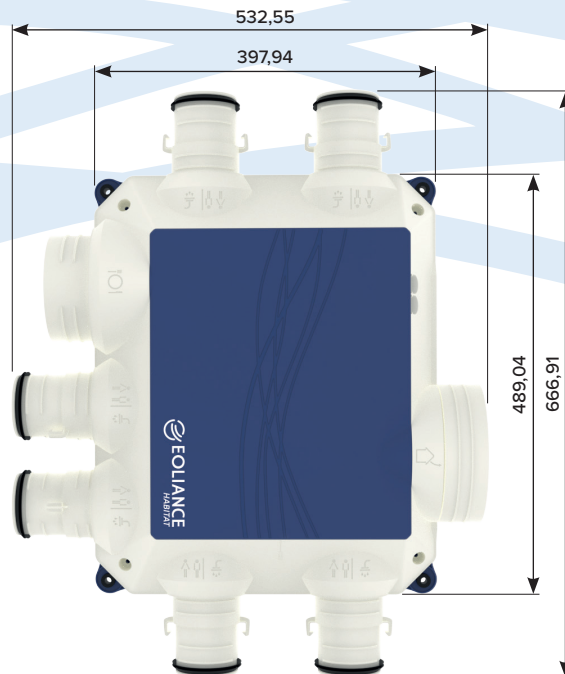

Alimentation : Mono 230 V - 50 Hz - 2 vitesses automatiques

Piquages : équipés de bagues d'auto-accrochage des gaines intégrées assurant maintien et étanchéité

Boîtier de raccordement électrique avec prédécoupes pour gaines ICT (Ø16 et 20) et connecteur rapide repéré

Structure : coque polypropylène

Dimensions hors tout L x l x h : 505 x 414 x 169 mm

Poids 3 kg

Caisson EVOLIS - Ref. 913079

- Caisson VMC EVOLIS TBC,
livré avec 4 bouchons Ø 80 mm et 6 coudes

KIT EVOLIS - Ref. 913080

- 1 caisson EVOLIS TBC
- 1 bouche Cuisine Hygro Ø 125 mm avec manchette, débits : 10-45/135 à commande par cordelette
- 1 bouche Salle de Bains Hygro Ø 80 mm avec manchette, débits : 10-40
- 1 bouche WC Tempo Ø 80 mm avec manchette, débits 5/30 avec détection de présence à piles
- 1 renvoi d'angle pour cordelette de la bouche Cuisine