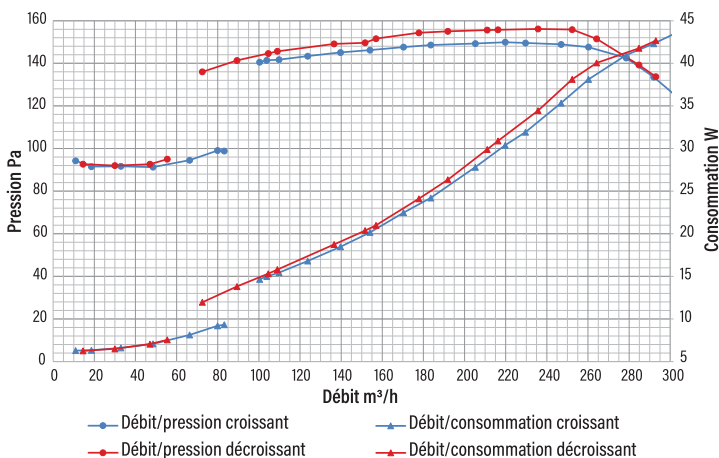

* Bruit mesuré à l'aspiration de la bouche cuisine

DESCRIPTION EVOLIS

Caisson équipé d'un piquage cuisine Ø 125, de 6 piquages sanitaires Ø 80 et d'un rejet Ø 160

Turbine à action à haut rendement et moteur basse consommation à commutation électronique monté sur roulement à billes.